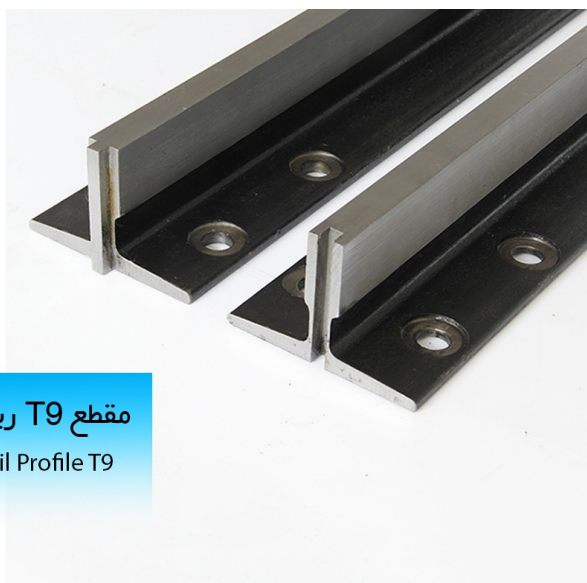

مقطع ریل کابین

T9

ریلهای استفاده شده در آسانسور شما با سطح مقطع T9 طبق استاندارد EN81 برای قسمت کابین در نظر گرفته شده است

مقطع T9 ریل کابین
Guide Rail Profile T9

www.aryaasansor.com
@aryaasansor

برند ریل راهنمای آسانسور