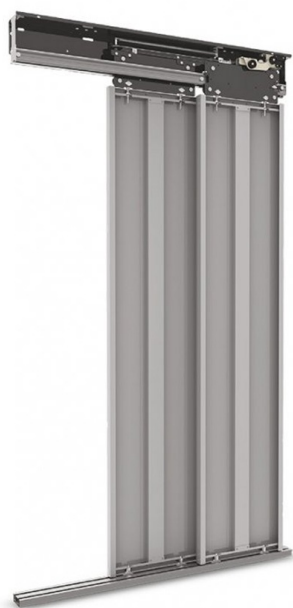

نوع درب کابین

تمام اتوماتیک

نوع درب کابین آسانسور ساختمان شما تمام اتوماتیک جهت استفاده برای آسانسور با درب طبقات اتوماتیک می باشد

درب تمام اتوماتیک
کابین آسانسور
Full Automatic
Cabin Door