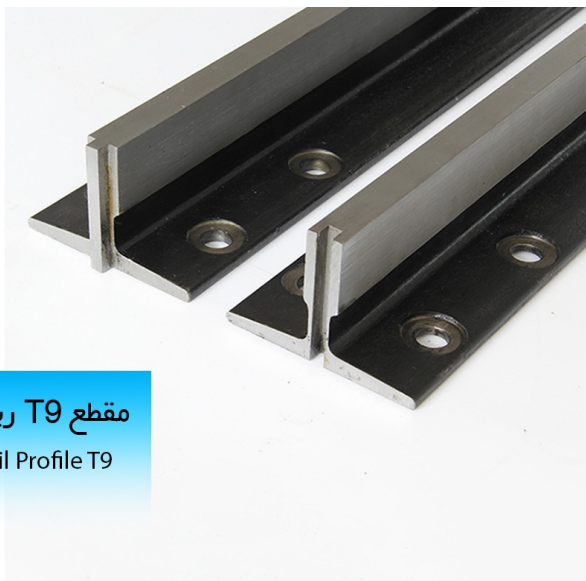

مقطع ریل کابین

T9

ریلهای استفاده شده در آسانسور شما با سطح مقطع T9 طبق استاندارد EN81 برای قسمت کابین در نظر گرفته شده است

مقطع T9 ریل کابین
Guide Rail Profile T9

www.aryaasansor.com
@aryaasansor

متعلقات ریل راهنمای آسانسور