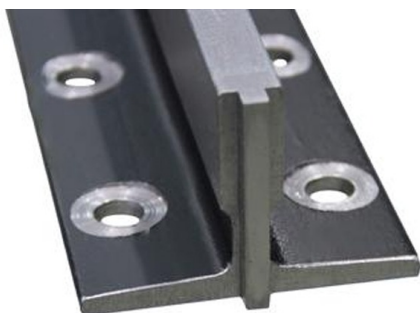

تصاویر پروژه شما

مقطع ریل کادر وزنه

T5

ریلهای استفاده شده در آسانسور شما با سطح مقطع T5 طبق استاندارد EN81 برای قسمت کادر وزنه در نظر گرفته شده است

مقطع T5 ریل کادر وزنه

Counter weight frame Rail Profile T16

ARYA
ASANSOR

www.aryaasansor.com
@aryaasansor

مقطع ریل کابین

T16

ریلهای استفاده شده در آسانسور شما با سطح مقطع T16 طبق استاندارد EN81 برای قسمت کابین در نظر گرفته شده است

مقطع T16 ریل کابین

Guide Rail Profile T16

ARYA
ASANSOR

www.aryaasansor.com
@aryaasansor

متعلقات ریل راهنمای آسانسور

متعلقات ریل آسانسور شما شامل پشت بند فابریک/ برکت با ورق ضخیم (طرح اونیسی) با پنج و خم استاندارد ساخت شرکت مبین و لقمه چدنی پرداخت شده طرح فورجی و پیچ و مهره ها به صورت خشکه می باشد لازم بذکر است در این تیپ تمامی ریل کشی با کاورهای مخصوص آریا آسانسور در انتهای کار کاور پیچی خواهد شد