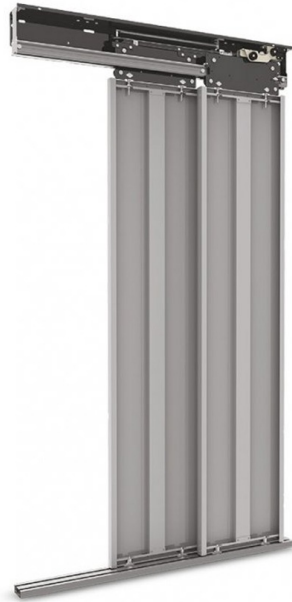

تمام اتوماتیک

نوع درب کابین آسانسور ساختمان شما تمام اتوماتیک جهت استفاده برای آسانسور با درب طبقات اتوماتیک می باشد

درب تمام اتوماتیک
کابین آسانسور
Full Automatic
Cabin Door

www.aryaasansor.com
@aryaasansor

برند درب کابین

روانکار سماتک

درب کابین آسانسور ساختمان شما از برند روانکار سماتک یکی از بهترین و برترین برندهای تولید کننده درب کابین می باشد

روانکار
سماتک

درب کابین
روانکار سماتک
Ravankar Sematec
Cabin Door

Made in Iran

www.aryaasansor.com
@aryaasansor

سیستم درب کابین