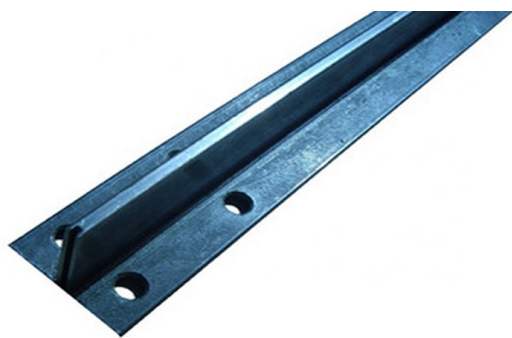

مقطع ریل کادر وزنه

T5

ریلهای استفاده شده در آسانسور شما با سطح مقطع T5 طبق استاندارد EN81 برای قسمت کادر وزنه در نظر گرفته شده است

مقطع T5 ریل کادر وزنه
Counter weight frame Rail Profile T16

www.aryaasansor.com
@aryaasansor