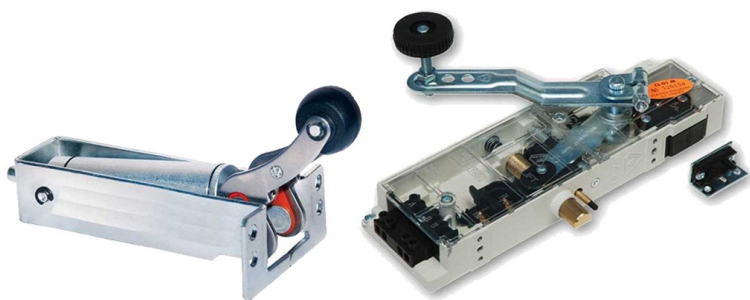

ریل آسانسور
Elevator Guide Rail

ریلهای آسانسور شما از برند چیلیک ساخت کشور ترکیه می باشد

ARYA
ASANSOR

www.aryaasansor.com

@aryaasansor

متعلقات درب لولایی

TYPE A

متعلقات درب لولایی آسانسور شما از قفل و دیکتاتور جان لیفت ترکیه می باشد

متعلقات درب لولایی Type A

نوع درب طبقه

لولایی

درب طبقات ساختمان شما از نوع لولایی با قاب و شیشه و دستگیره می باشد

درب لولایی طبقات
Hinged Landing Door

برند درب طبقه

Made in Iran

درب لولایی بهران

Behran Hinged Door

درب طبقات ساختمان شما از سیستم لولایی از برند بهران می باشد

نوع درب کابین

نیمه اتوماتیک

درب کابین آسانسور ساختمان شما نیمه اتوماتیک تلسکوپی جهت استفاده برای آسانسور با درب طبقات لولایی می باشد